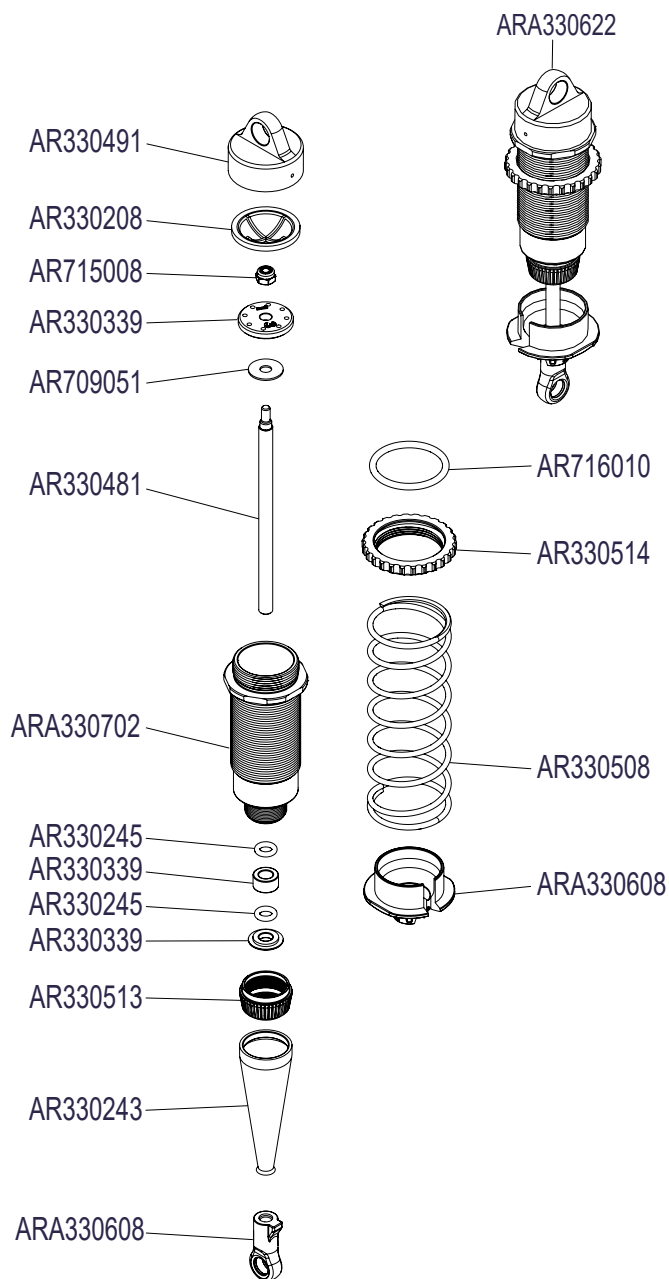

Front Vorne Avant Delantero
フロント 前

Centre Center
 Centre Centro
 センター 中心

Centre Center
 Centre Centro
 センター 中心

Rear Hinten
Arrière Trasero リア后

Shocks Stoßdämpfer Amortisseur
Amortiguador 減震器 ショックアブソーバ

FRONT SHOCK ABSORBER

REAR SHOCK ABSORBER

Differential Differential Différentiel
Diferencial 差动 差動

CENTER DIFF EXPLODED VIEW

FRONT AND REAR DIFF EXPLODED VIEW

Body & Tire Karosserie & Reifen
Carrosserie & Pneu
Cuerpo & Neumático
车身及轮胎 ボディとタイヤ