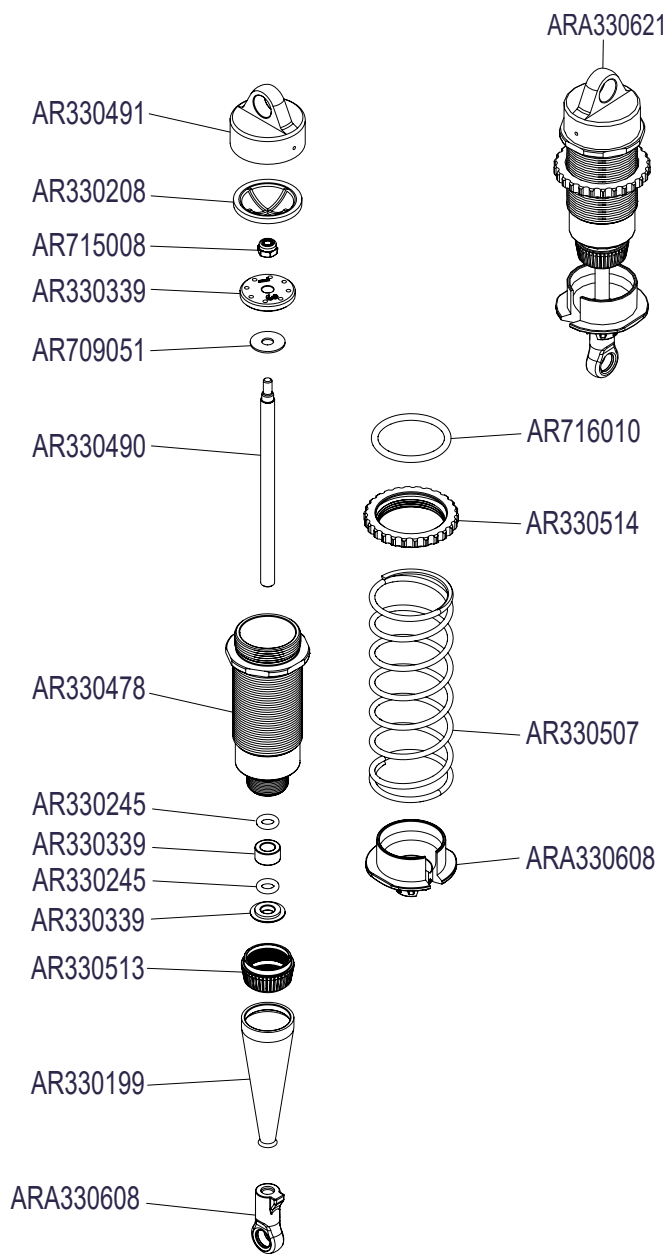

Front Vorne Avant Delantero
フロント 前

Centre Center
 Centre Centro
 センター 中心

Centre Center
 Centre Centro
 センター 中心

Rear Hinten
Arrière Trasero リア后

Shocks Stoßdämpfer Amortisseur
Amortiguador 減震器 ショックアブソーバ

FRONT SHOCK ABSORBER

REAR SHOCK ABSORBER

Differential Differential Différentiel
Diferencial 差动 差動

CENTER DIFF EXPLODED VIEW

FRONT AND REAR DIFF EXPLODED VIEW

Body & Tire Karosserie & Reifen
Carrosserie & Pneu
Cuerpo & Neumático
车身及轮胎 ボディとタイヤ