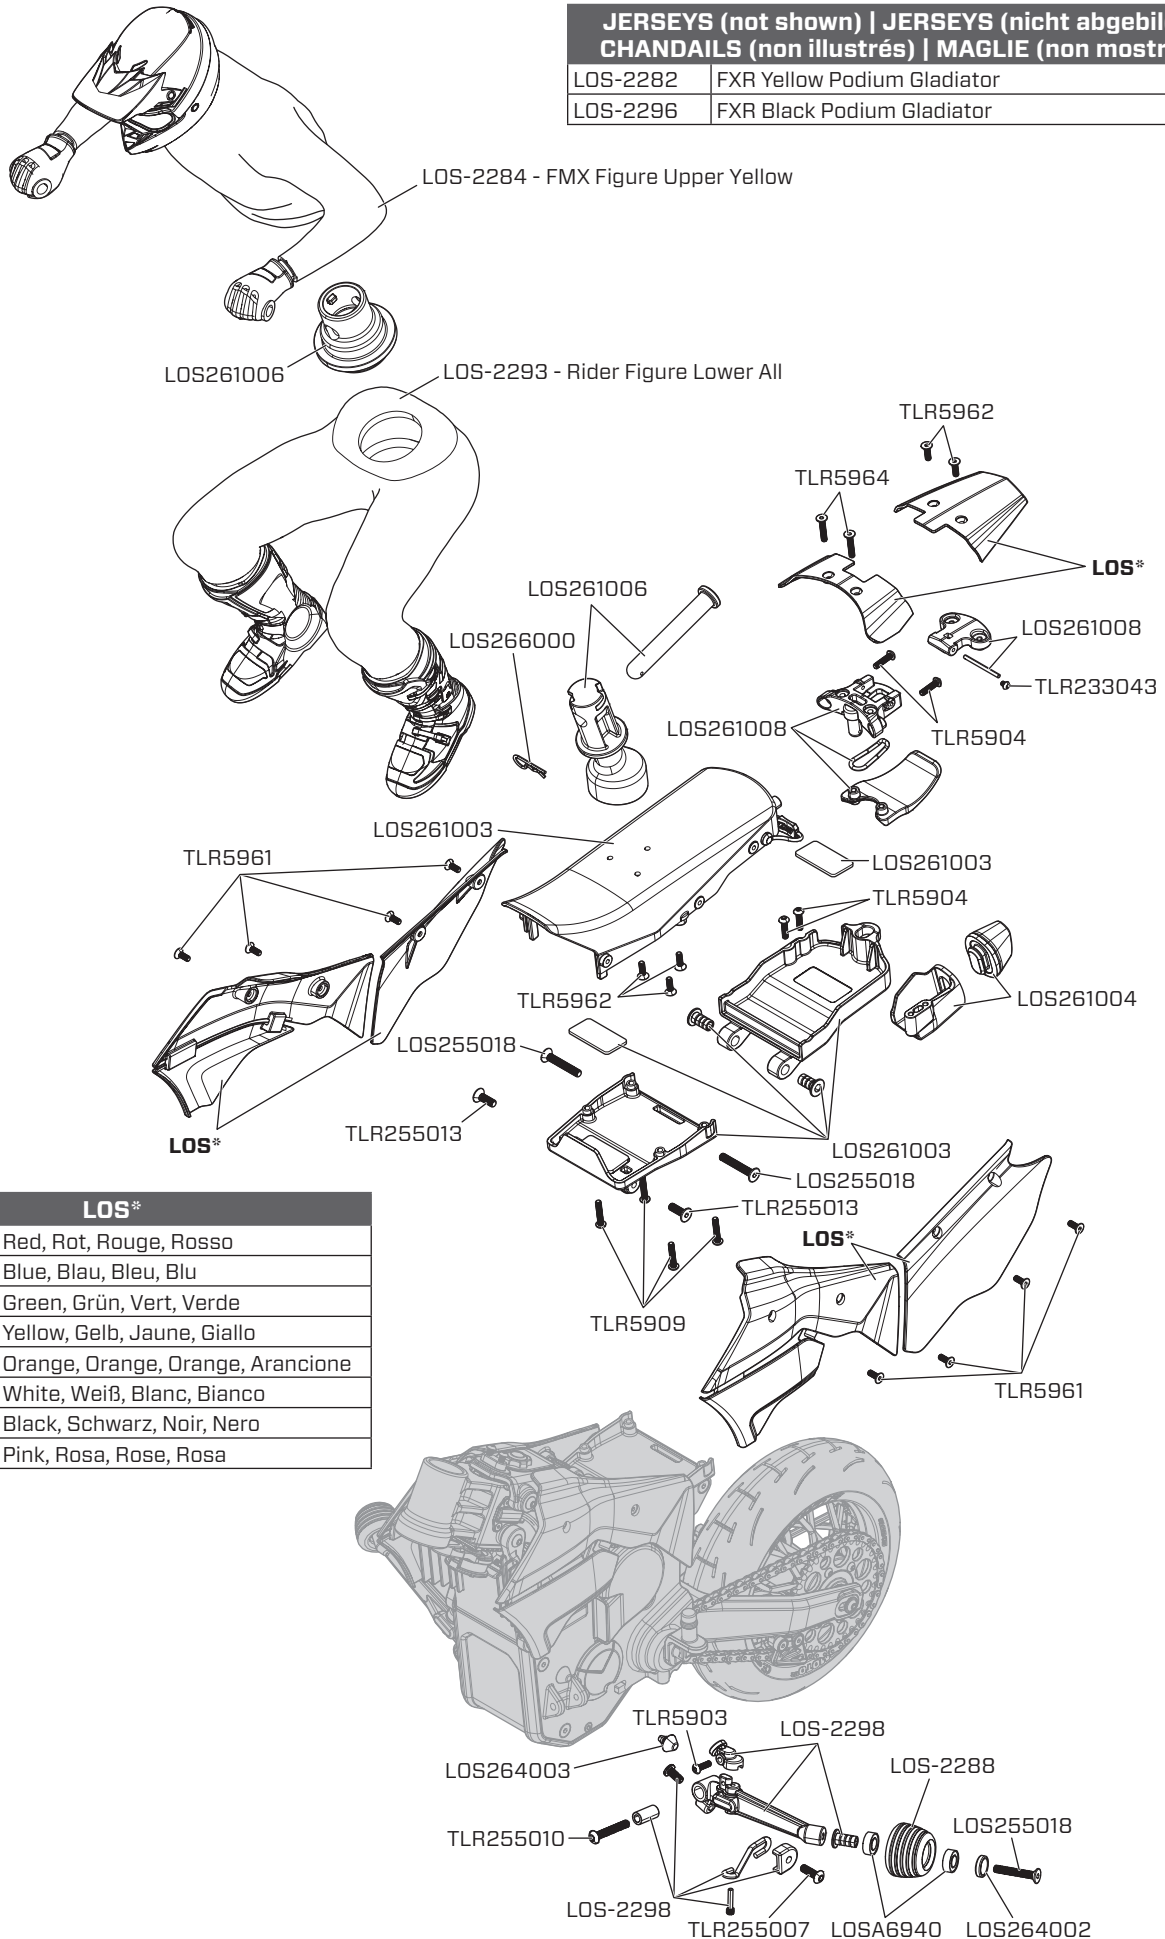

EXPLODED VIEWS | EXPLOSIONSZEICHNUNGEN | VUES ÉCLATÉES | VISTE ESPLOSE

JERSEYS (not shown) JERSEYS (nicht abgebildet)	
CHANDAILS (non illustrés) MAGLIE (non mostrato)	
LOS-2282	FXR Yellow Podium Gladiator
LOS-2296	FXR Black Podium Gladiator