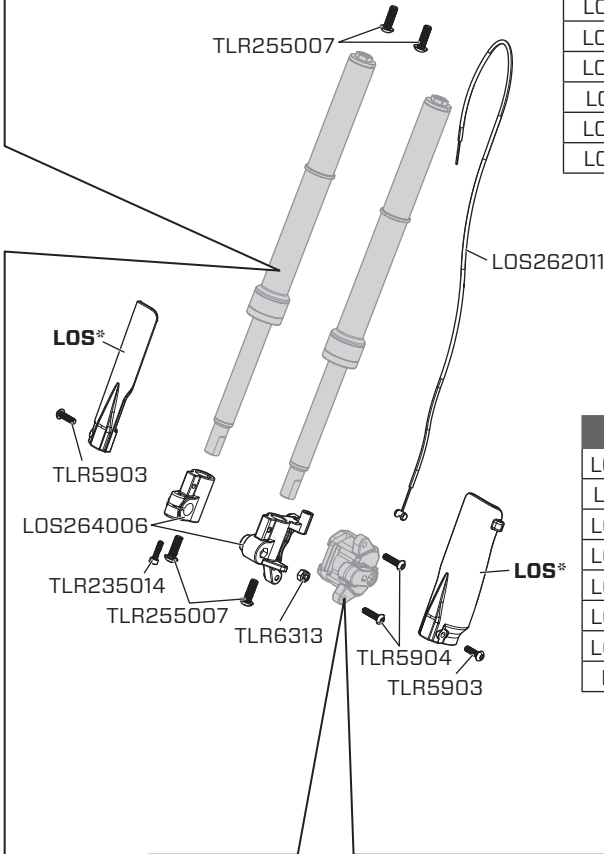

EXPLODED VIEWS | EXPLOSIONSZEICHNUNGEN | VUES ÉCLATÉES | VISTE ESPLOSE

JERSEYS (not shown) JERSEYS (nicht abgebildet)	
CHANDAILS (non illustrés) MAGLIE (non mostrato)	
LOS-2282	FXR Yellow Podium Gladiator
LOS-2296	FXR Black Podium Gladiator

LOS*	
LOS260000	Red, Rot, Rouge, Rosso
LOS260001	Blue, Blau, Bleu, Blu
LOS260002	Green, Grün, Vert, Verde
LOS260003	Yellow, Gelb, Jaune, Giallo
LOS260004	Orange, Orange, Orange, Arancione
LOS260005	White, Weiß, Blanc, Bianco
LOS260006	Black, Schwarz, Noir, Nero
LOS-2302	Pink, Rosa, Rose, Rosa

Alternate Fender, Handlebar and Handguard Colors	
LOS-2307	Red, Rot, Rouge, Rosso
LOS-2292	Yellow, Gelb, Jaune, Giallo
LOS-2308	Green, Grün, Vert, Verde
LOS-2306	Blue, Blau, Bleu, Blu
LOS-2281	Black, Schwarz, Noir, Nero
LOS-2295	Pink, Rosa, Rose, Rosa
LOS-2297	Orange, Orange, Orange, Arancione